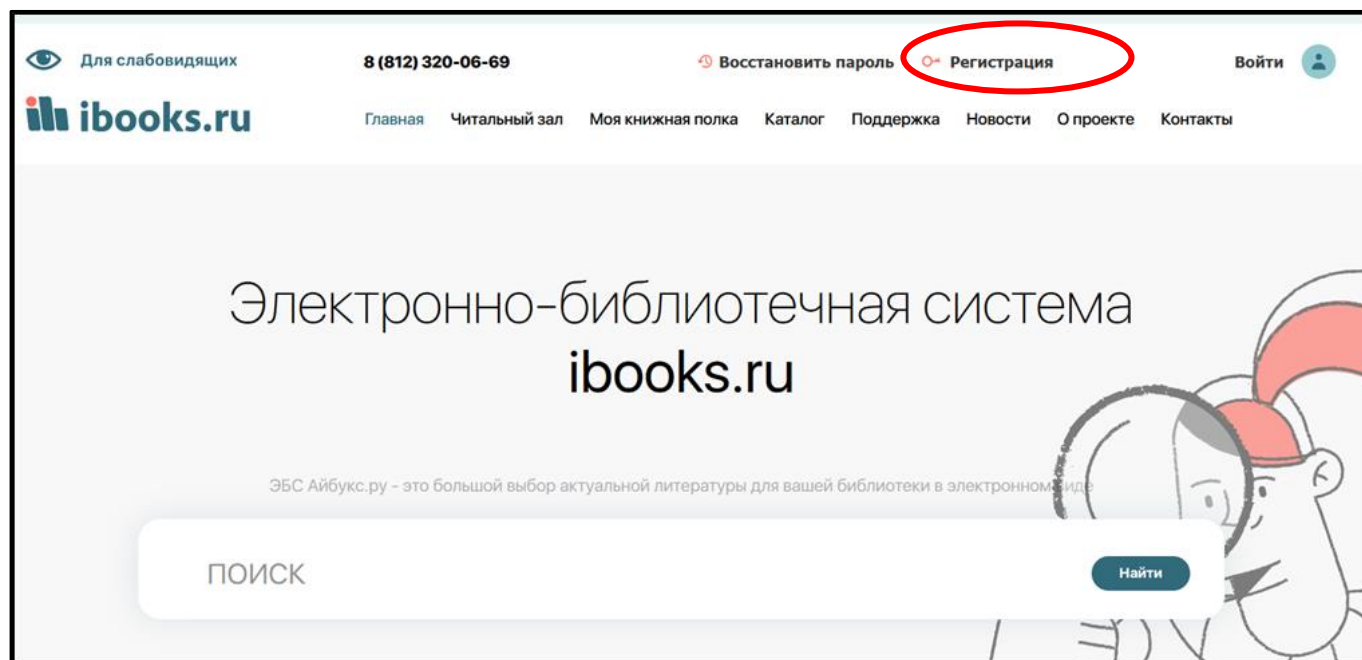

Регистрация в ЭБС Айбукс

Для прохождения удалённой регистрации в ЭБС «[ibooks.ru/Айбукс.ру](https://ibooks.ru)» необходимо получить логин и пароль в библиотеке СПбГИПСР.

В библиотеку можно позвонить (т. **8(812) 329 31 32 доб. 260**) или написать электронное письмо (адрес электронной почты – **library(at)gipsr.ru**) с просьбой о получении логина и пароля для удалённой регистрации в ЭБС «[ibooks.ru/Айбукс.ру](https://ibooks.ru)».

После получения логина и пароля перейдите на сайт ЭБС по ссылке <https://ibooks.ru/>, нажмите на слово [Регистрация]

Далее нажмите на слово [**ВОЙДИТЕ**]

The image shows a user interface for registration and login. On the left, the registration form is titled "Регистрация" and includes fields for "Логин", "E-mail", "Читатель" (with a dropdown arrow), "Пароль", and "Подтвердите пароль". A red "X" is drawn over the entire registration form. Below the fields is a red "Отправить" button and a small disclaimer: "Нажимая кнопку 'Отправить' Вы соглашаетесь с политикой обработки персональных данных". In the center, the word "или" is written vertically. On the right, there is an illustration of a person looking at a smartphone. A red oval highlights the word "войдите" in the illustration's thought bubble. A red "X" is in the top right corner of the page.